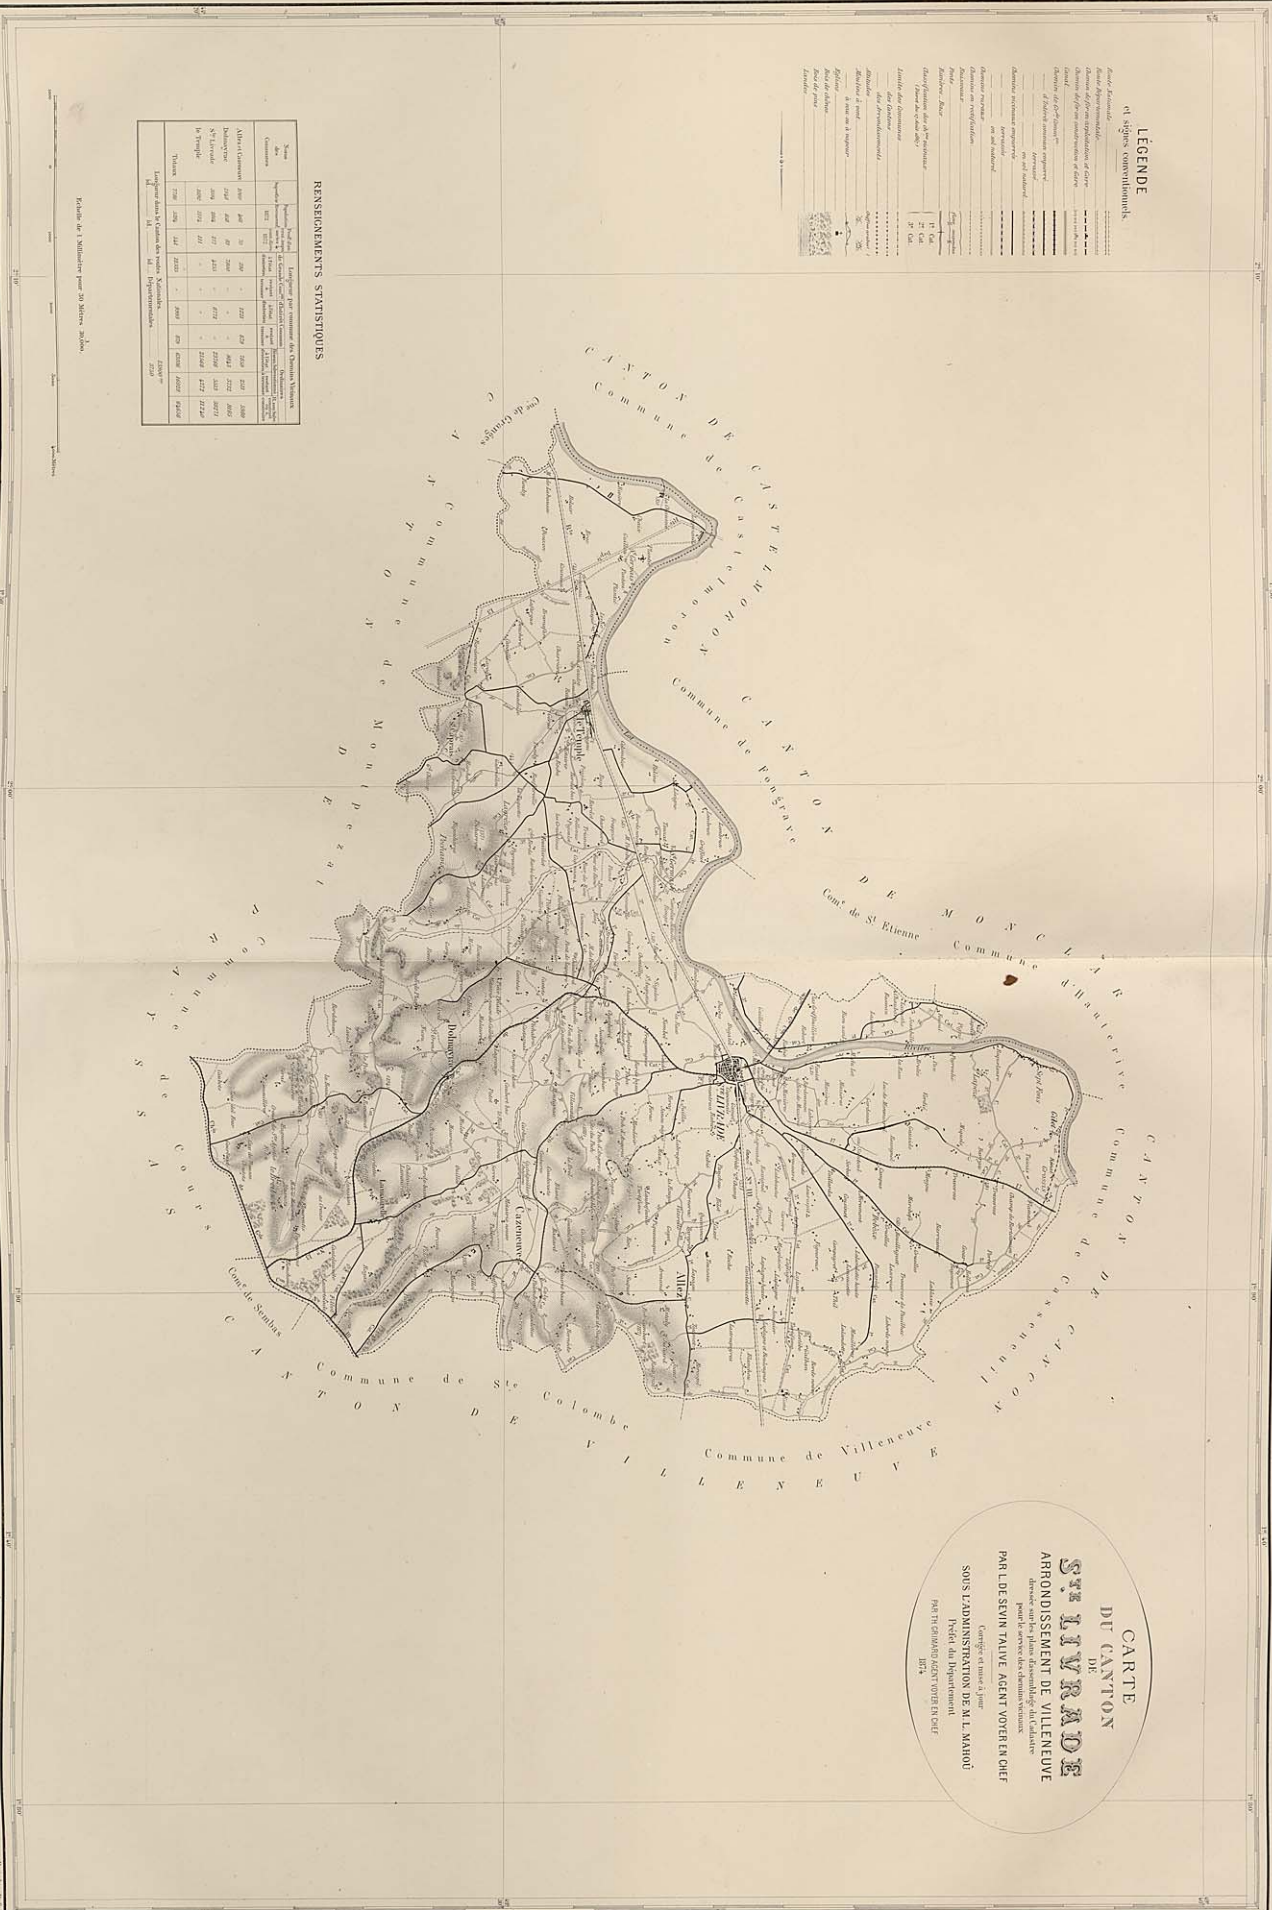

CARTE
DU CANTON
DE
VILLENEUVE
ARRONDISSEMENT DE VILLENEUVE
PAR LE SEIN TALVE AGENT VOTER EN CHEF
SOUS L'ADMINISTRATION DE M. L. MAHOU
Inséré au Département
PAR LE GÉNÉRAL-MAJOR VOTER EN CHEF

Carte par le Département de Lot-et-Garonne

Échelle de 1:50,000

Paris 1881